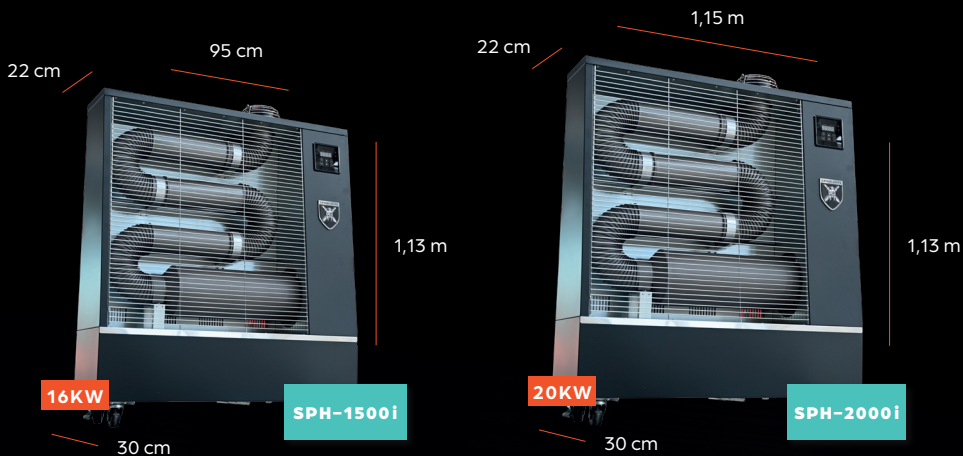

HOE WERKT HET?

De kachel is geschikt voor biodiesel, dieselolie en rode diesel. Dit zijn de voordeligste brandstoffen waardoor u besparend kunt verwarmen. De elektronische brandstofpomp van de kachel leidt de brandstof door een keramische leiding. Het drievoudige verbrandingsproces heeft een bijna schone verbranding van 99,3%. Normale ventilatie is daardoor voldoende. De kachel geeft een aangename **infrarood** stralingswarmte zonder ventilatorsysteem.

Hierdoor heeft u geen last van stofverplaatsing. Een afvoerkanaal voor rook is niet nodig. De kachel is geluidsarm en makkelijk verrijdbaar. De ingebouwde thermostaat zorgt voor een goede warmtebeheersing. Met afstandsbediening of touchscreen te bedienen.

Toch een vaste plaats voor deze mobiele kachel? Voor de geringe uitstoot kan gemakkelijk een afvoerpijpje gemonteerd worden.

WAAROM EEN SPARTAN?

- Besparend verwarmen en drogen
- Voor bijna iedere locatie (bedrijfsloods, showroom, terras, feesttent)
- Makkelijk verplaatsbaar (op wielen)
- Werkt op biodiesel, dieselolie, en rode diesel
- Geen afvoerkanaal nodig
- Geluidsarm (48 decibel)
- Huren voor evenementen
- Comfortabele infraroodstraling