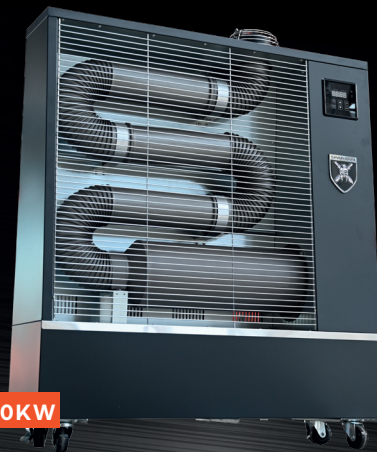

De kachel is geschikt voor biodiesel, dieselolie en rode diesel. Dit zijn de voordeligste brandstoffen waardoor u besparend kunt verwarmen. De elektronische brandstofpomp van de kachel leidt de brandstof door een keramische leiding. Het drievoudige verbrandingsproces heeft een bijna schone verbranding van 99,3%. Normale ventilatie is daardoor voldoende. De kachel geeft een aangename **infrarood** stralingswarmte zonder ventilatorsysteem.

Hierdoor heeft u geen last van stofverplaatsing. Een afvoerkanaal voor rook is niet nodig. De kachel is geluidsarm en makkelijk verrijdbaar. De ingebouwde thermostaat zorgt voor een goede warmtebeheersing. Met afstandsbediening of touchscreen te bedienen.

Bekijk voor prijsinformatie onze website, of neem contact met ons op.

Professionele
**VOORDELIGE
WARMTEBRON
OP WIELEN**

16KW

model	SPH-1500i
heating area	100-120m ²
heating capacity	16kW(Hs) 13760Kcal/h
fuel consumption	1.18-1,45L/h
power consumption	80W
power supply	220-240V- 50 Hz
fuel tank capacity	50L
fuel type	diesel